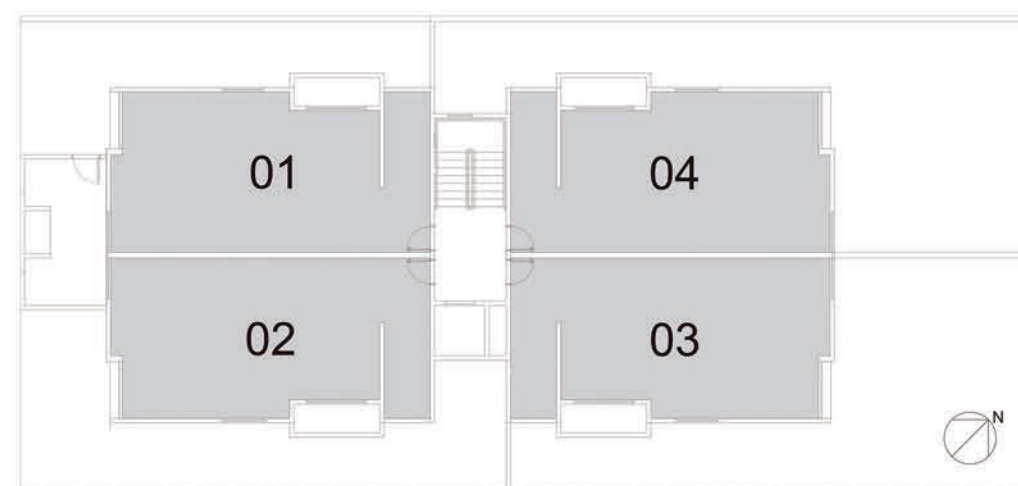

Ambientes Integrados

Rua Floriano Peixoto

*Alvará de construção Nº 1238/2012 - Prefeitura do Município de Maringá.
Registro de Imóveis - Ofício de Maringá - Matrícula nº 14.269.

* Informamos que as ilustrações deste folder tem caráter exclusivamente promocional por se tratar de bem a ser construído. As condições de comercialização de cada unidade constam dos contratos a serem firmados entre as partes. Móveis e objetos virtuais são meramente ilustrativos.