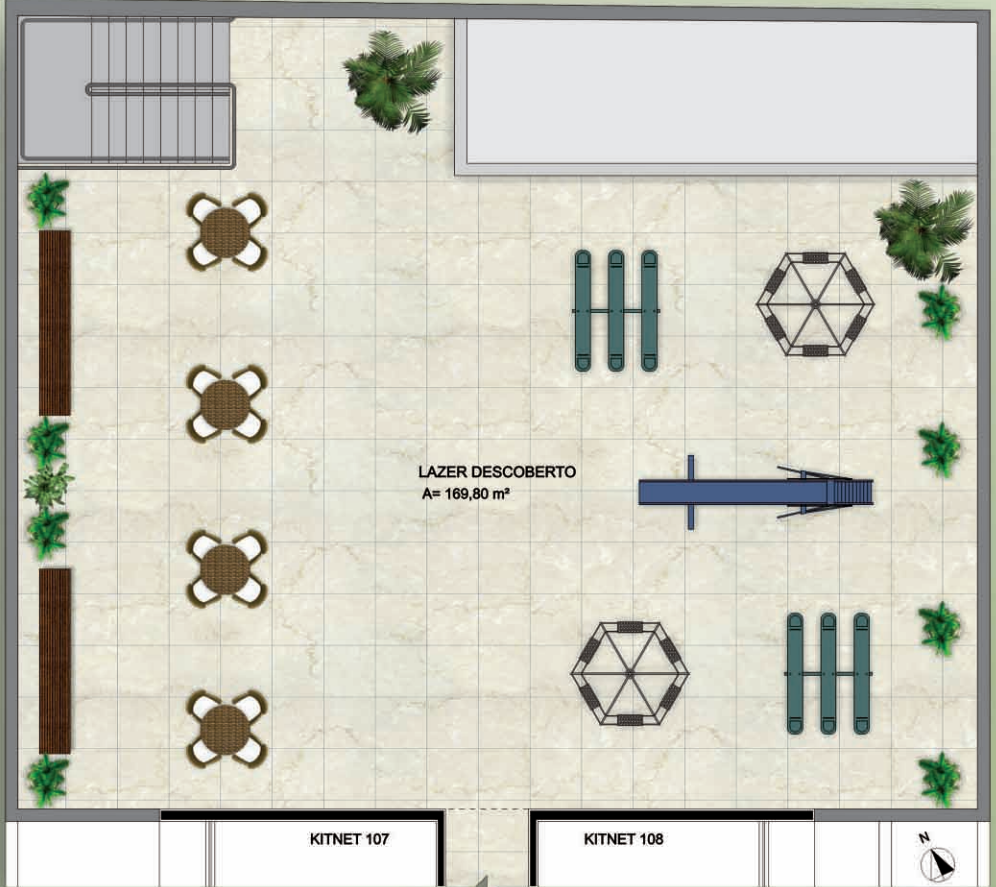

TOP 7

EMPREENDIMENTOS
IMOBILIÁRIOS LTDA

ESTEVAM
ARQUITETURA
CONSTRUTORA

TEL: (44) 3222-5033

VENDAS: